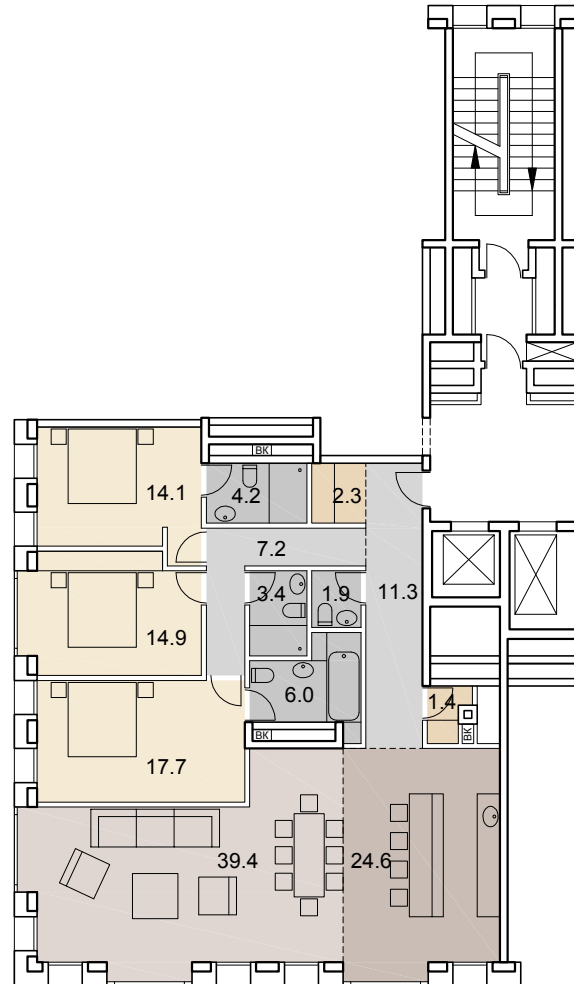

80

НОМЕР
КВАРТИРЫ

4

КОЛ-ВО
КОМНАТ

148.4

ОБЩАЯ
ПЛОЩАДЬ, м²

SAVIN

7 этаж +23.400
3 подъезд

- гостиная-столовая |
- кухня |
- спальня |
- гардеробная |
- кладовая |
- сан. узел |
- ванная комната |
- холл |
- коридор |
- стояк ВК |