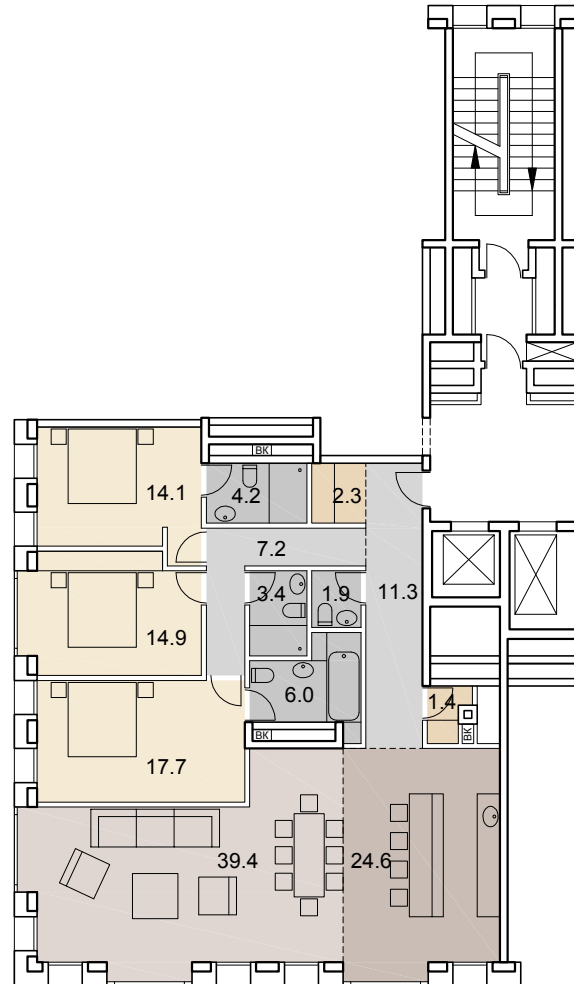

16

НОМЕР
КВАРТИРЫ

4

КОЛ-ВО
КОМНАТ

148.4

ОБЩАЯ
ПЛОЩАДЬ, м²

SAVIN

6 этаж +19.880
1 подъезд

- гостиная-столовая |
- кухня |
- спальня |
- гардеробная |
- кладовая |
- сан. узел |
- ванная комната |
- холл |
- коридор |
- стояк ВК | ВК