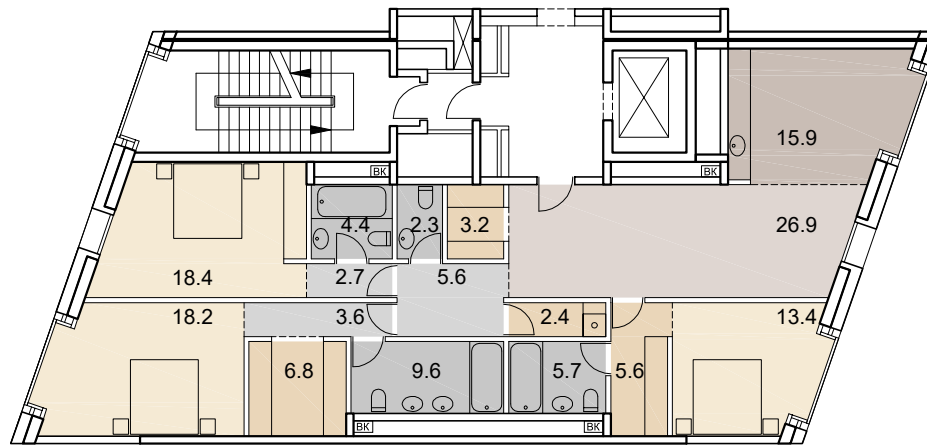

136

НОМЕР
КВАРТИРЫ

4

КОЛ-ВО
КОМНАТ

144.7

ОБЩАЯ
ПЛОЩАДЬ, М²

SAVIN

7 этаж +21.900
6 подъезд

- гостиная-столовая |
- кухня |
- спальня |
- гардеробная |
- кладовая |
- сан. узел |
- ванная комната |
- холл |
- коридор |
- стояк ВК | ВК