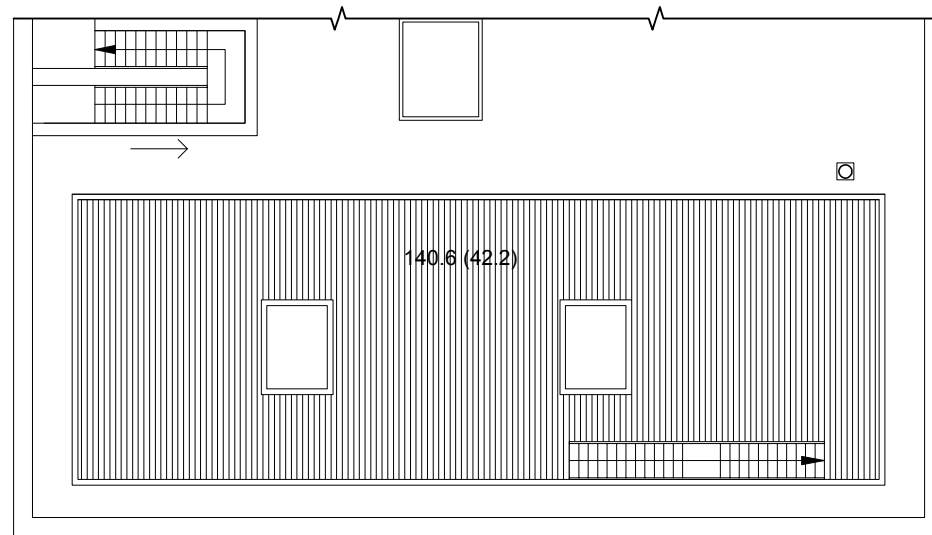

110

НОМЕР
КВАРТИРЫ

5

КОЛ-ВО
КОМНАТ

277.7

ОБЩАЯ
ПЛОЩАДЬ, м²

SAVIN

9 этаж +29.100
4 подъезд

9 ЭТАЖ

ТЕРРАСА НА КРОВЛЕ 9 ЭТАЖА

- гостиная-столовая |
- кухня-ниша |
- спальня |
- гардеробная |
- кладовая |
- сан. узел |
- ванная комната |
- холл |
- коридор |
- терраса |
- стояк ВК |
- камин |