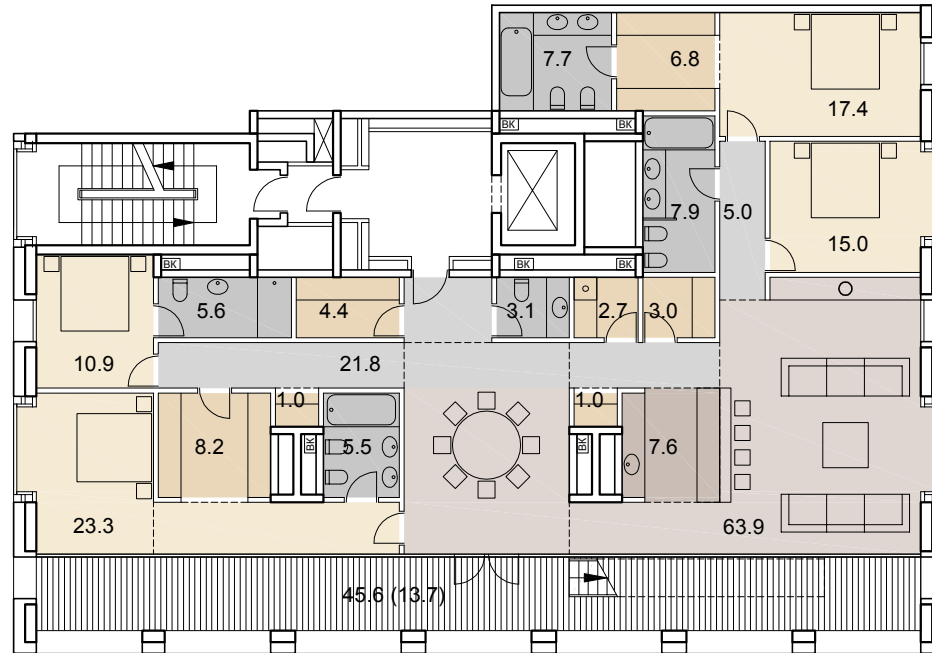

110

НОМЕР
КВАРТИРЫ

5

КОЛ-ВО
КОМНАТ

277.7

ОБЩАЯ
ПЛОЩАДЬ, м²

SAVIN

9 этаж +29.100
4 подъезд

9 ЭТАЖ

ТЕРРАСА НА КРОВЛЕ 9 ЭТАЖА

- гостиная-столовая |
- кухня-ниша |
- спальня |
- гардеробная |
- кладовая |
- сан. узел |
- ванная комната |
- холл |
- коридор |
- терраса |
- стояк ВК |
- камин |