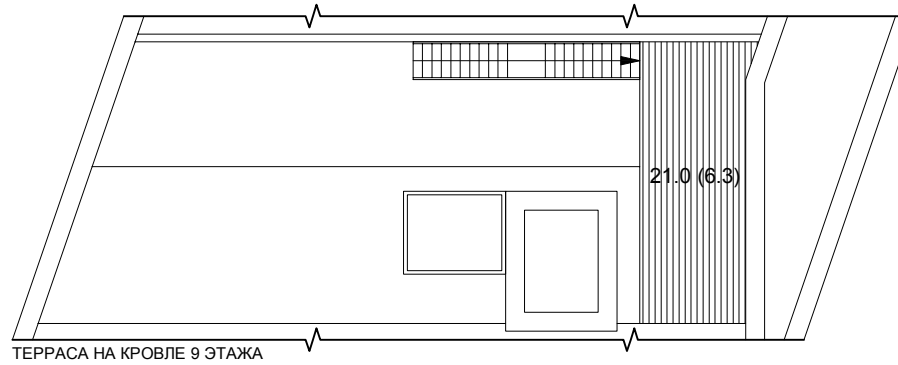

127

НОМЕР
КВАРТИРЫ

5

КОЛ-ВО
КОМНАТ

267.5

ОБЩАЯ
ПЛОЩАДЬ, м²

SAVIN

9 этаж +29.100
5 подъезд

ТЕРРАСА НА КРОВЛЕ 9 ЭТАЖА

9 ЭТАЖ

- гостиная-столовая |
- кухня |
- спальня |
- гардеробная |
- кладовая |
- сан. узел |
- ванная комната |
- холл |
- коридор |
- терраса |
- стояк ВК | ВК
- камин |