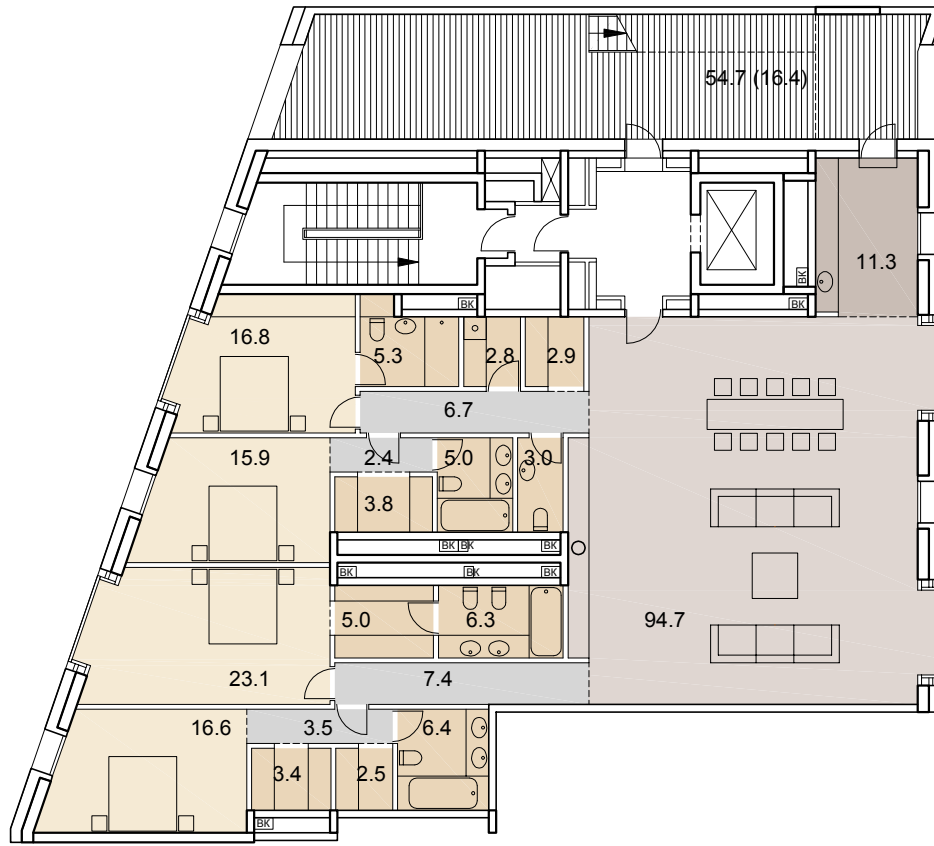

127

НОМЕР
КВАРТИРЫ

5

КОЛ-ВО
КОМНАТ

267.5

ОБЩАЯ
ПЛОЩАДЬ, м²

SAVIN

9 этаж +29.100
5 подъезд

ТЕРРАСА НА КРОВЛЕ 9 ЭТАЖА

9 ЭТАЖ

- гостиная-столовая |
- кухня |
- спальня |
- гардеробная |
- кладовая |
- сан. узел |
- ванная комната |
- холл |
- коридор |
- терраса |
- стояк ВК | ВК
- камин |