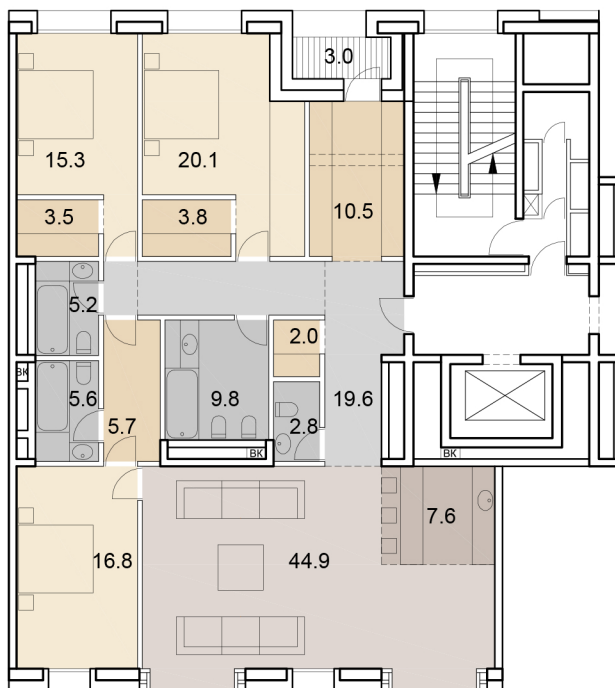

**162** НОМЕР КВАРТИРЫ

**4** КОЛ-ВО КОМНАТ

**174,1 (176,2)** ПЛОЩАДЬ КВАРТИРЫ\*, М<sup>2</sup>  
(\*терраса с k=0,3)

ОБЩАЯ ПЛОЩАДЬ, М<sup>2</sup>

4 этаж +11.100  
9 подъезд

- гостиная-столовая |
- кухня-ниша |
- спальня |
- гардеробная |
- кладовая |
- сан. узел |
- ванная комната |
- холл |
- коридор |
- терраса |
- стояк ВК |