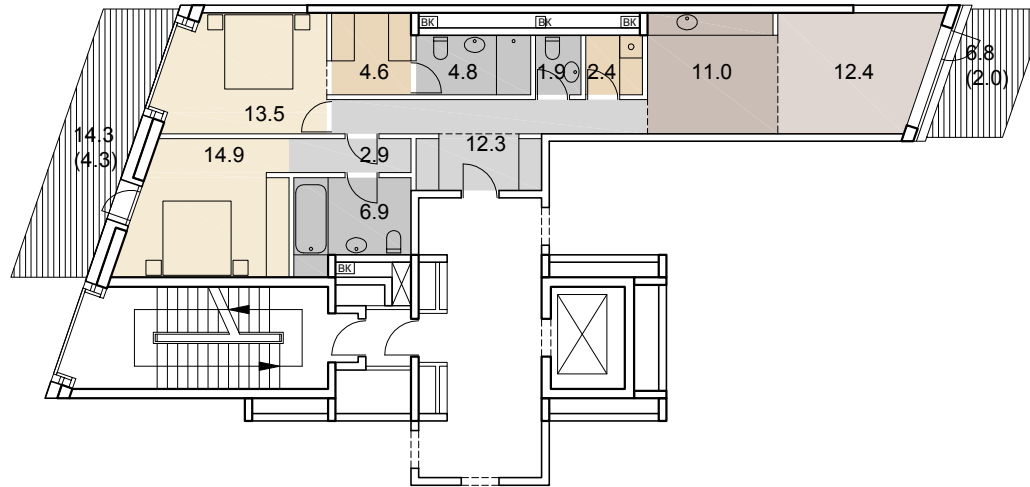

113

НОМЕР
КВАРТИРЫ

3

КОЛ-ВО
КОМНАТ

93.9

ОБЩАЯ
ПЛОЩАДЬ, м²

SAVIN

2 этаж +3.900
5 подъезд

- гостиная-столовая |
- кухня-ниша |
- спальня |
- гардеробная |
- кладовая |
- сан. узел |
- ванная комната |
- холл |
- коридор |
- терраса |
- стояк ВК | ВК