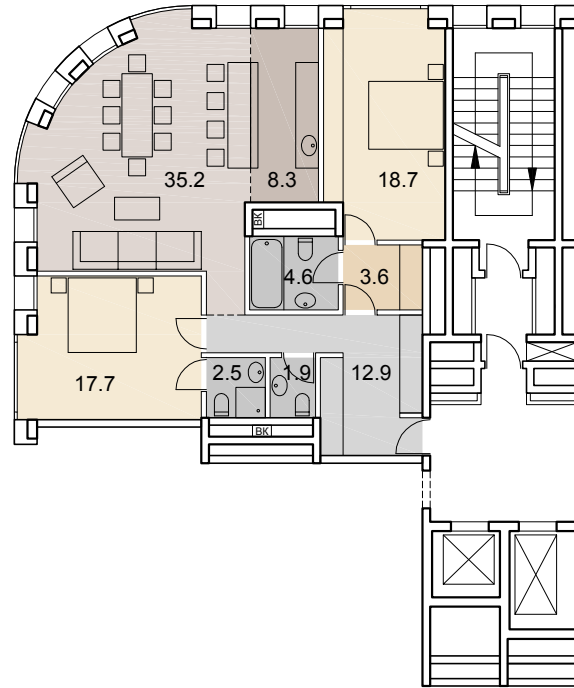

65

НОМЕР
КВАРТИРЫ

3

КОЛ-ВО
КОМНАТ

105.4

ОБЩАЯ
ПЛОЩАДЬ, м²

SAVIN

3 этаж +9.320
3 подъезд

- гостиная-столовая |
- кухня |
- спальня |
- гардеробная |
- кладовая |
- сан. узел |
- ванная комната |
- холл |
- коридор |
- стояк ВК |