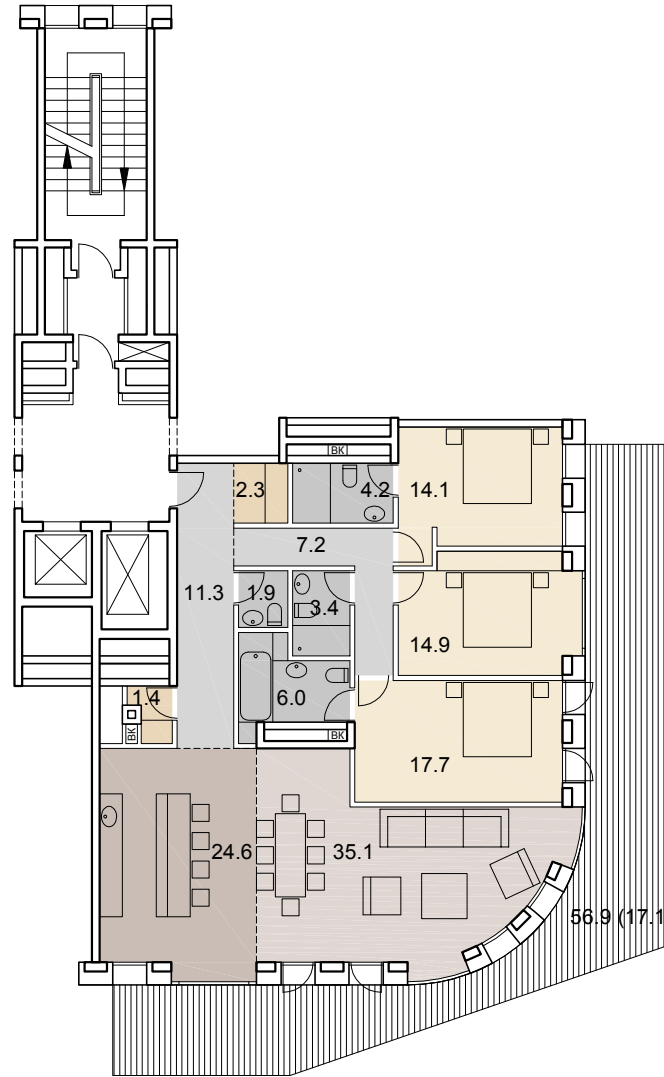

63

НОМЕР
КВАРТИРЫ

4

КОЛ-ВО
КОМНАТ

161.2

ОБЩАЯ
ПЛОЩАДЬ, м²

SAVIN

2 этаж +5.800
3 подъезд

- гостиная-столовая |
- кухня |
- спальня |
- гардеробная |
- кладовая |
- сан. узел |
- ванная комната |
- холл |
- коридор |
- терраса |
- стояк ВК | ВК