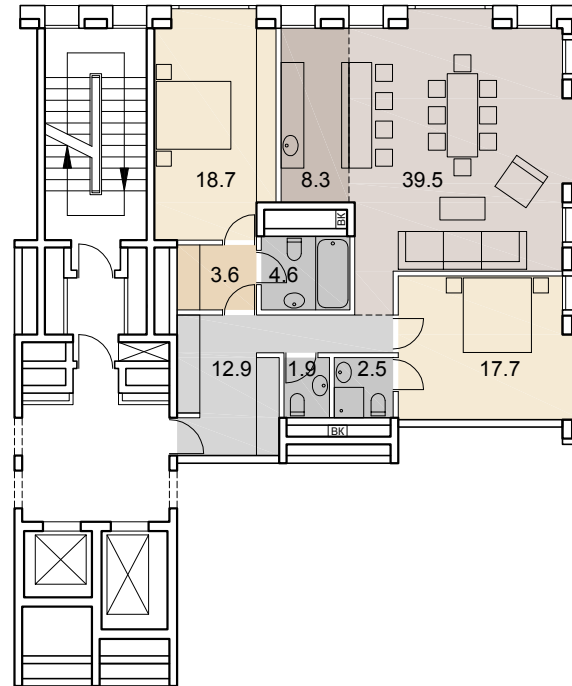

66

НОМЕР  
КВАРТИРЫ

3

КОЛ-ВО  
КОМНАТ

109.7

ОБЩАЯ  
ПЛОЩАДЬ, м<sup>2</sup>

SAVIN

3 этаж +9.320  
3 подъезд

- гостиная-столовая |
- кухня |
- спальня |
- гардеробная |
- кладовая |
- сан. узел |
- ванная комната |
- холл |
- коридор |
- стояк ВК | ВК