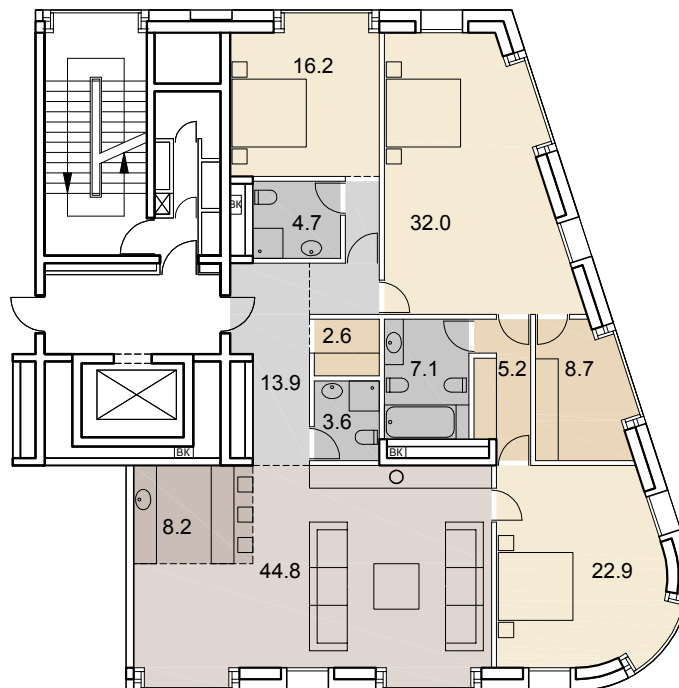

169

НОМЕР
КВАРТИРЫ

4

КОЛ-ВО
КОМНАТ

169.9

ОБЩАЯ
ПЛОЩАДЬ, м²

SAVIN

7 этаж +21.900
9 подъезд

- гостиная-столовая |
- кухня-ниша |
- спальня |
- гардеробная |
- кладовая |
- сан. узел |
- ванная комната |
- холл |
- коридор |
- стояк ВК |
- камин |