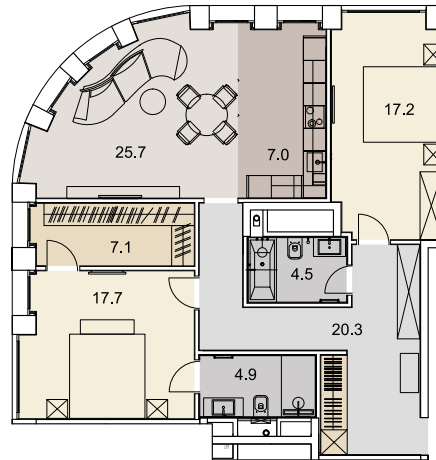

9

НОМЕР  
КВАРТИРЫ

3

КОЛ-ВО  
КОМНАТ

104.4

ОБЩАЯ  
ПЛОЩАДЬ, м<sup>2</sup>

SAVIN

3 этаж +12.840  
1 подъезд

- гостиная-столовая |
- кухня |
- спальня |
- гардеробная |
- кладовая |
- сан. узел |
- ванная комната |
- холл |
- коридор |
- стояк ВК | ВК