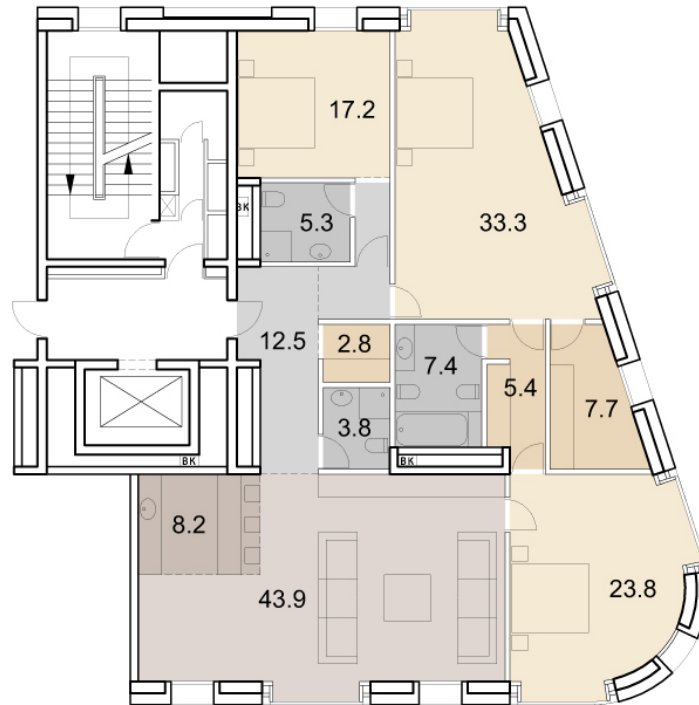

167
НОМЕР
КВАРТИРЫ

4
КОЛ-ВО
КОМНАТ

171.3
ОБЩАЯ
ПЛОЩАДЬ, М²

SAVIN

6 этаж +18.300
9 подъезд

- гостиная-столовая | [Color swatch]
- кухня-ниша | [Color swatch]
- спальня | [Color swatch]
- гардеробная | [Color swatch]
- кладовая | [Color swatch]
- сан. узел | [Color swatch]
- ванная комната | [Color swatch]
- холл | [Color swatch]
- коридор | [Color swatch]
- стояк ВК | ВК