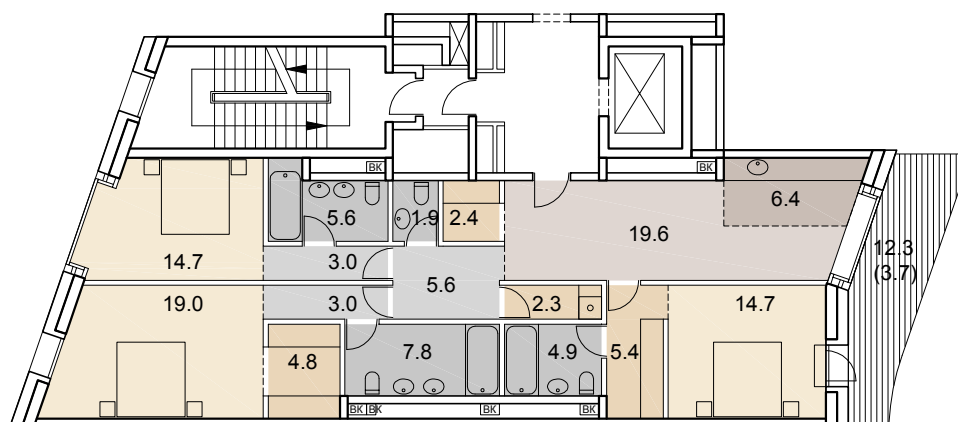

115 **4** **124.8**
 НОМЕР КОЛ-ВО ОБЩАЯ
 КВАРТИРЫ КОМНАТ ПЛОЩАДЬ, м²

SAVIN

3 этаж +7.500
 5 подъезд

- гостиная-столовая | [Color swatch]
- кухня-ниша | [Color swatch]
- спальня | [Color swatch]
- гардеробная | [Color swatch]
- кладовая | [Color swatch]
- сан. узел | [Color swatch]
- ванная комната | [Color swatch]
- холл | [Color swatch]
- коридор | [Color swatch]
- терраса | [Color swatch]
- стояк ВК | [Color swatch]