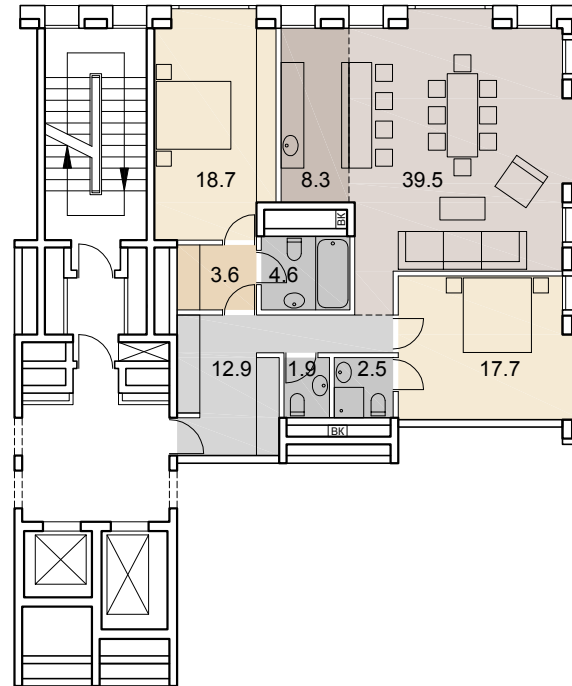

56

НОМЕР
КВАРТИРЫ

3

КОЛ-ВО
КОМНАТ

109.7

ОБЩАЯ
ПЛОЩАДЬ, м²

SAVIN

8 этаж +26.920
2 подъезд

- гостиная-столовая |
- кухня |
- спальня |
- гардеробная |
- кладовая |
- сан. узел |
- ванная комната |
- холл |
- коридор |
- стояк ВК | ВК