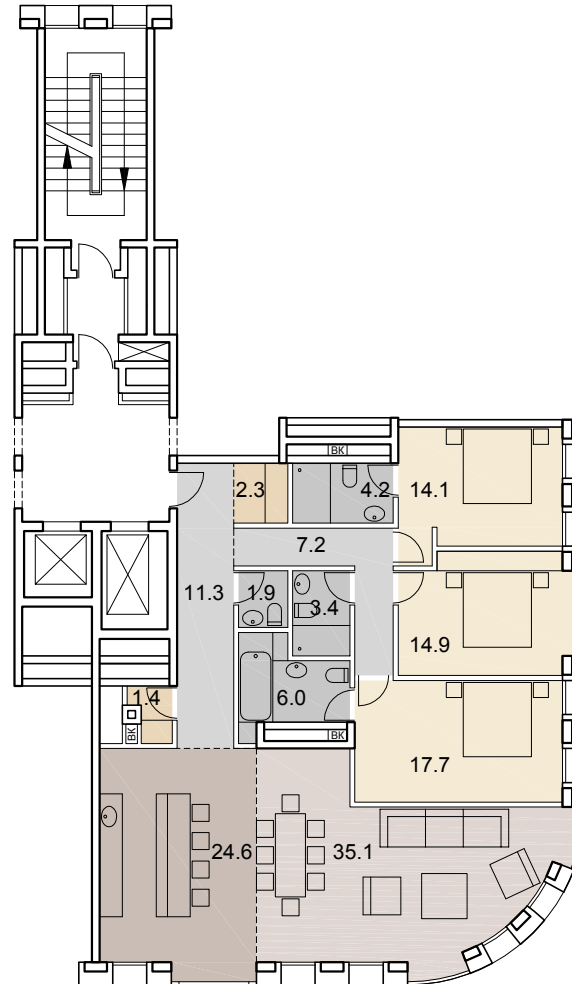

57

НОМЕР
КВАРТИРЫ

4

КОЛ-ВО
КОМНАТ

144.1

ОБЩАЯ
ПЛОЩАДЬ, м²

SAVIN

8 этаж +26.920
2 подъезд

- гостиная-столовая |
- кухня |
- спальня |
- гардеробная |
- кладовая |
- сан. узел |
- ванная комната |
- холл |
- коридор |
- стояк ВК | ВК