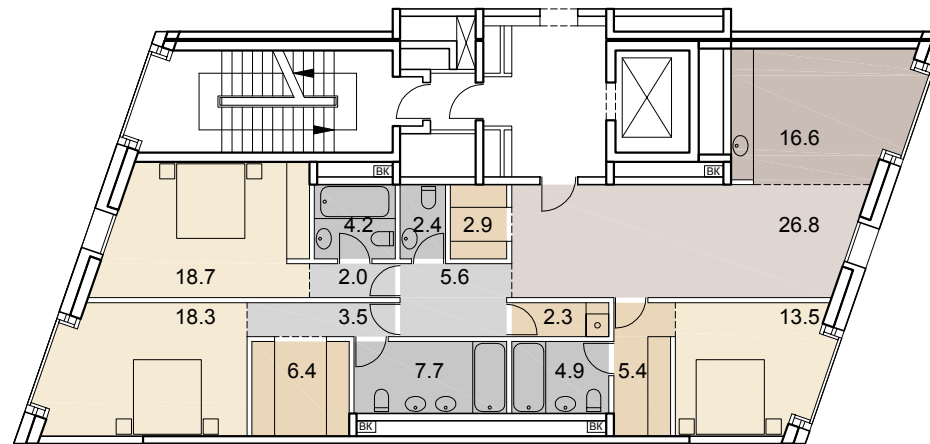

136

НОМЕР
КВАРТИРЫ

4

КОЛ-ВО
КОМНАТ

141.2

ОБЩАЯ
ПЛОЩАДЬ, м²

SAVIN

7 этаж +21.900
6 подъезд

- гостиная-столовая | [Color swatch]
- кухня | [Color swatch]
- спальня | [Color swatch]
- гардеробная | [Color swatch]
- кладовая | [Color swatch]
- сан. узел | [Color swatch]
- ванная комната | [Color swatch]
- холл | [Color swatch]
- коридор | [Color swatch]
- стояк ВК | [Color swatch]