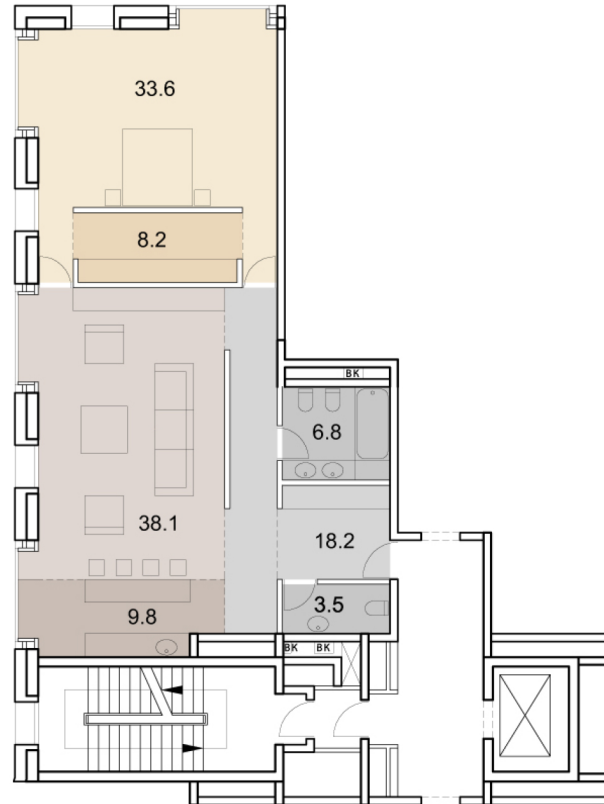

146  
НОМЕР  
КВАРТИРЫ

2  
КОЛ-ВО  
КОМНАТ

118.2  
ОБЩАЯ  
ПЛОЩАДЬ, М<sup>2</sup>

SAVIN

6 этаж +18.300  
7 подъезд

- гостиная-столовая | [Color swatch]
- кухня-ниша | [Color swatch]
- спальня | [Color swatch]
- гардеробная | [Color swatch]
- кладовая | [Color swatch]
- сан. узел | [Color swatch]
- ванная комната | [Color swatch]
- холл | [Color swatch]
- коридор | [Color swatch]
- стояк ВК | [Color swatch]