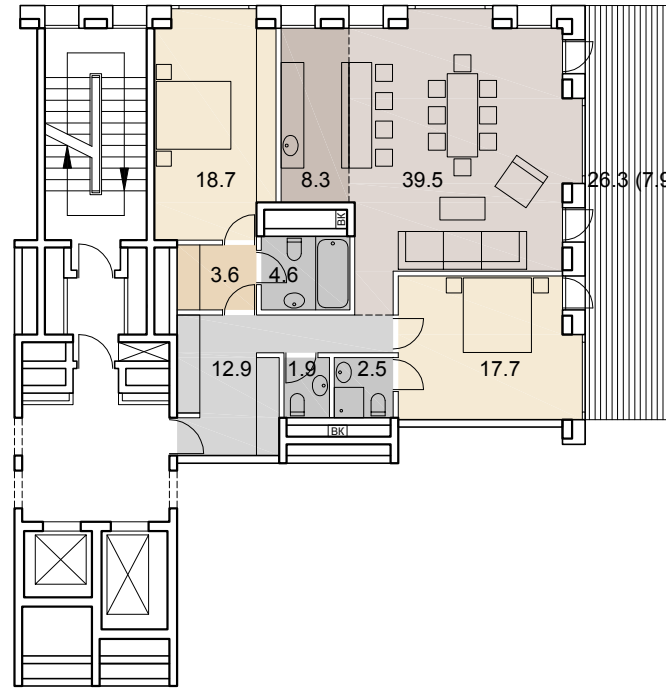

62

НОМЕР
КВАРТИРЫ

3

КОЛ-ВО
КОМНАТ

117.6

ОБЩАЯ
ПЛОЩАДЬ, м²

SAVIN

2 этаж +5.800
3 подъезд

- гостиная-столовая | 
- кухня | 
- спальня | 
- гардеробная | 
- кладовая | 
- сан. узел | 
- ванная комната | 
- холл | 
- коридор | 
- терраса | 
- стояк ВК | 