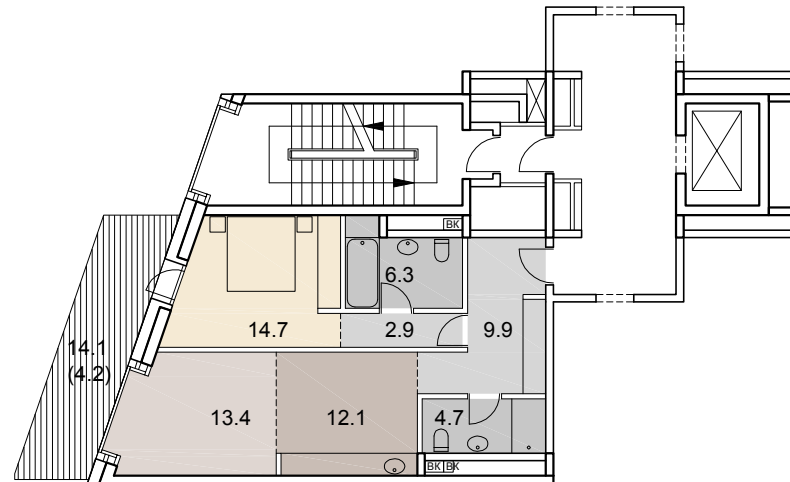

112

НОМЕР
КВАРТИРЫ

2

КОЛ-ВО
КОМНАТ

68.2

ОБЩАЯ
ПЛОЩАДЬ, м²

SAVIN

2 этаж +3.900
5 подъезд

гостиная-столовая	
кухня-ниша	
спальня	
гардеробная кладовая	
сан. узел ванная комната	
холл коридор	
терраса	
стояк ВК	