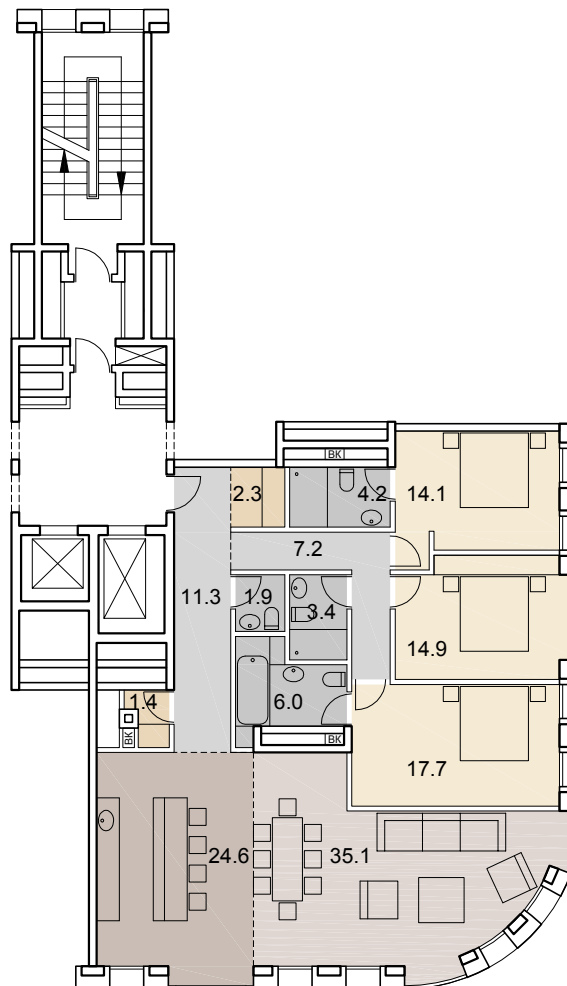

7

НОМЕР
КВАРТИРЫ

4

КОЛ-ВО
КОМНАТ

144.1

ОБЩАЯ
ПЛОЩАДЬ, м²

SAVIN

3 этаж +9.320
1 подъезд

- гостиная-столовая |
- кухня |
- спальня |
- гардеробная |
- кладовая |
- сан. узел |
- ванная комната |
- холл |
- коридор |
- стояк ВК | ВК