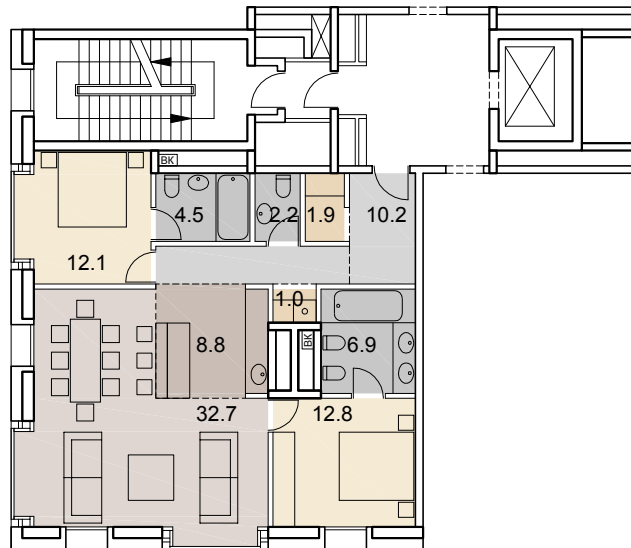

96

НОМЕР
КВАРТИРЫ

3

КОЛ-ВО
КОМНАТ

93.1

ОБЩАЯ
ПЛОЩАДЬ, м²

SAVIN

4 этаж +11.100
4 подъезд

- гостиная-столовая |
- кухня-ниша |
- спальня |
- гардеробная |
- кладовая |
- сан. узел |
- ванная комната |
- холл |
- коридор |
- стояк ВК | ВК