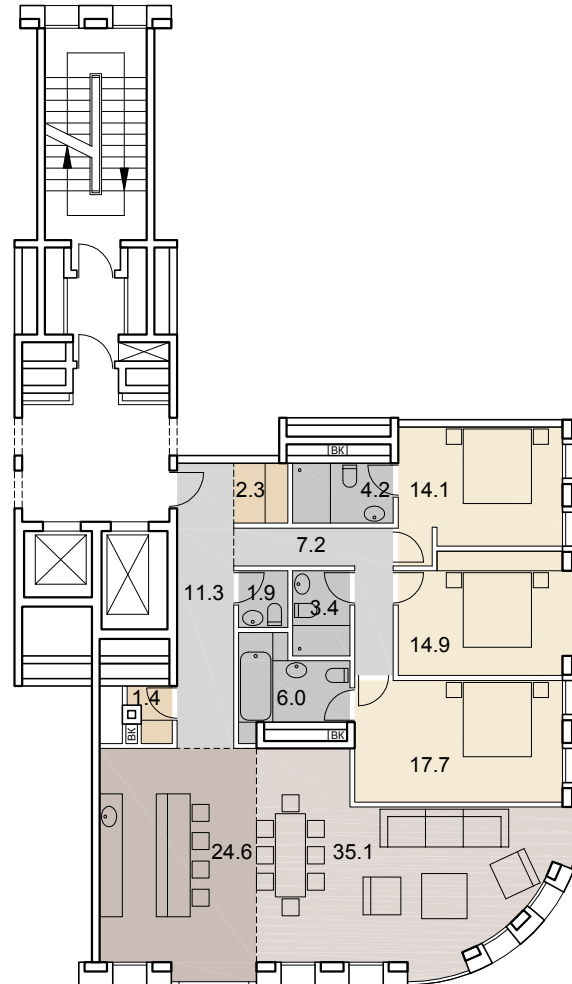

# 144.1

ОБЩАЯ  
ПЛОЩАДЬ, м<sup>2</sup>

# SAVIN

6 этаж +19.880  
2 подъезд

- гостиная-столовая |
- кухня |
- спальня |
- гардеробная |
- кладовая |
- сан. узел |
- ванная комната |
- холл |
- коридор |
- стояк ВК | ВК