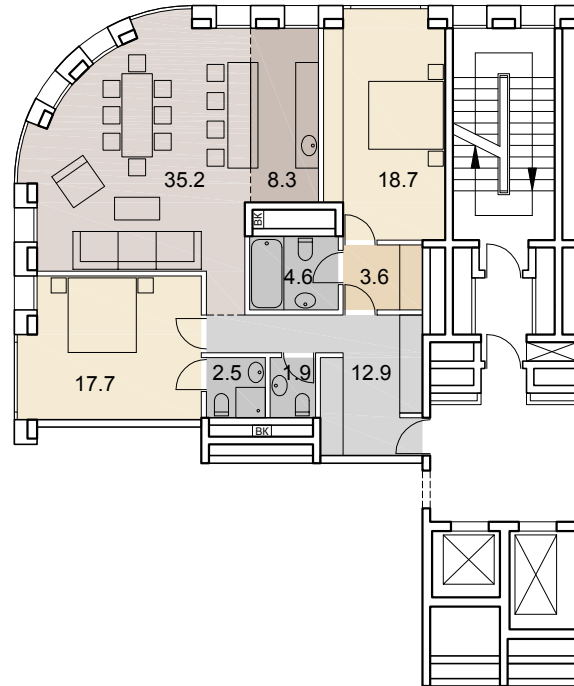

81

НОМЕР
КВАРТИРЫ

3

КОЛ-ВО
КОМНАТ

105.4

ОБЩАЯ
ПЛОЩАДЬ, м²

SAVIN

7 этаж +23.400
3 подъезд

- гостиная-столовая |
- кухня |
- спальня |
- гардеробная |
- кладовая |
- сан. узел |
- ванная комната |
- холл |
- коридор |
- стояк ВК |