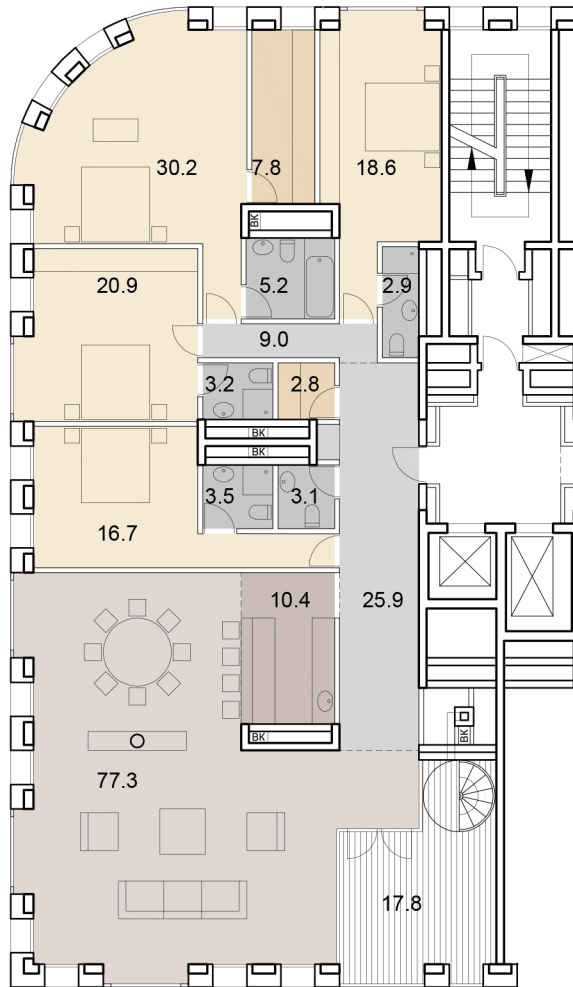

58
НОМЕР
КВАРТИРЫ

5
КОЛ-ВО
КОМНАТ

260,6
ПЛОЩАДЬ
КВАРТИРЫ*, м²
(*терраса
с k=0,3)

(314,5)
ОБЩАЯ
ПЛОЩАДЬ, м²

SAVIN

9 этаж +30.440
2 подъезд

- гостиная-столовая | [Color swatch]
- кухня-ниша | [Color swatch]
- спальня | [Color swatch]
- гардеробная | [Color swatch]
- кладовая | [Color swatch]
- сан. узел | [Color swatch]
- ванная комната | [Color swatch]
- холл | [Color swatch]
- коридор | [Color swatch]
- терраса | [Color swatch]
- стояк ВК | [Symbol]
- камин | [Symbol]