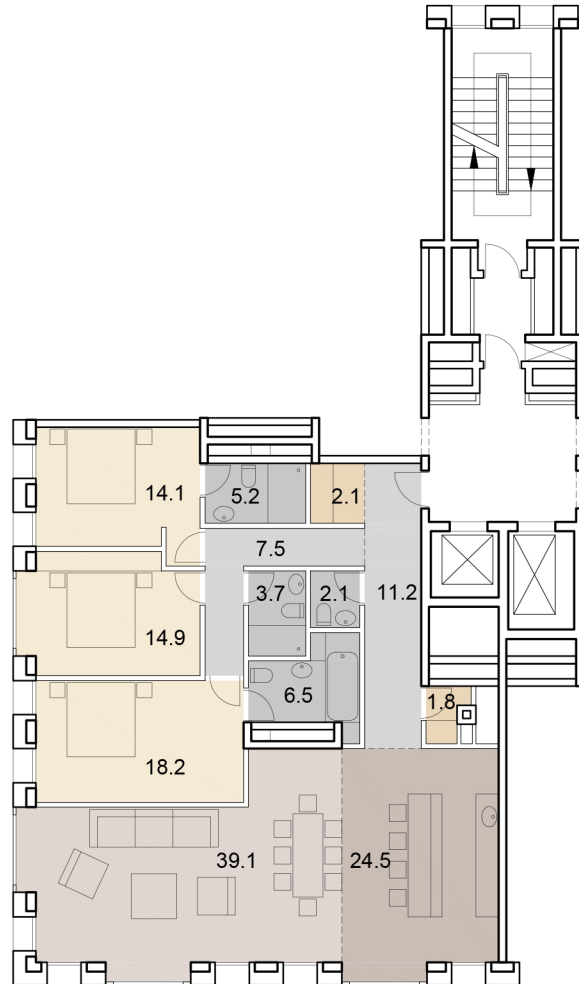

# 46

НОМЕР  
КВАРТИРЫ

# 150.9

ОБЩАЯ  
ПЛОЩАДЬТ, М²

# SAVIN

6 этаж +19.880  
2подъезд

гостиная-столовая	[Light Brown]
кухня	[Dark Brown]
спальня	[Light Yellow]
гардеробная	[Orange]
кладовая	[Dark Orange]
сан. узел	[Grey]
ванная комната	[Dark Grey]
холл	[Light Grey]
коридор	[Medium Grey]
стояк ВК	[Box with ВК]