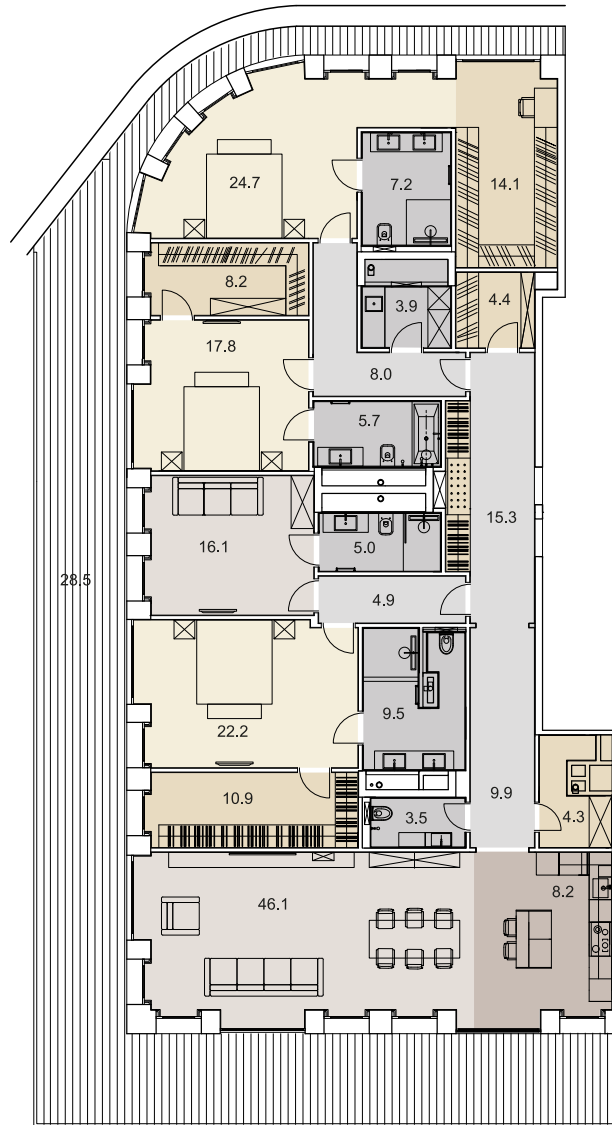

1+2

НОМЕР
КВАРТИРЫ

5

КОЛ-ВО
КОМНАТ

258.5

ОБЩАЯ
ПЛОЩАДЬ, м²

SAVIN

2 этаж +5.800
1 подъезд

- гостиная-столовая |
- кухня |
- спальня |
- гардеробная |
- кладовая |
- сан. узел |
- ванная комната |
- холл |
- коридор |
- терраса |
- стояк ВК | ВК