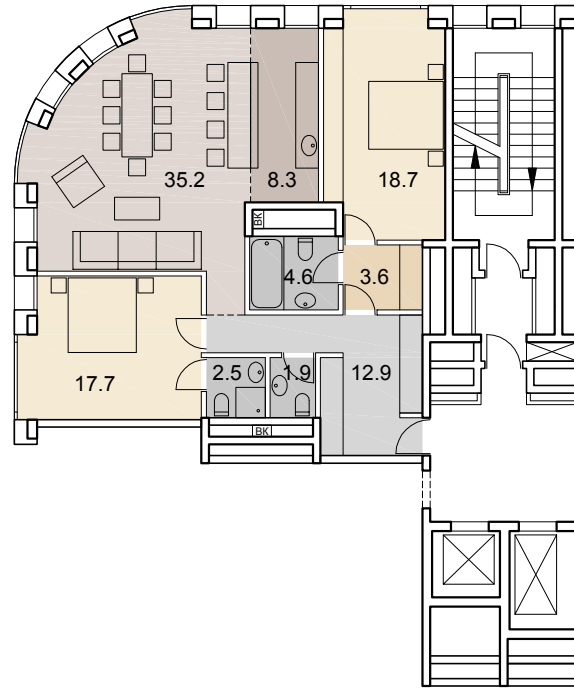

35

НОМЕР
КВАРТИРЫ

3

КОЛ-ВО
КОМНАТ

105.4

ОБЩАЯ
ПЛОЩАДЬ, м²

SAVIN

3 этаж +9.320
2 подъезд

- гостиная-столовая |
- кухня |
- спальня |
- гардеробная |
- кладовая |
- сан. узел |
- ванная комната |
- холл |
- коридор |
- стояк ВК | ВК