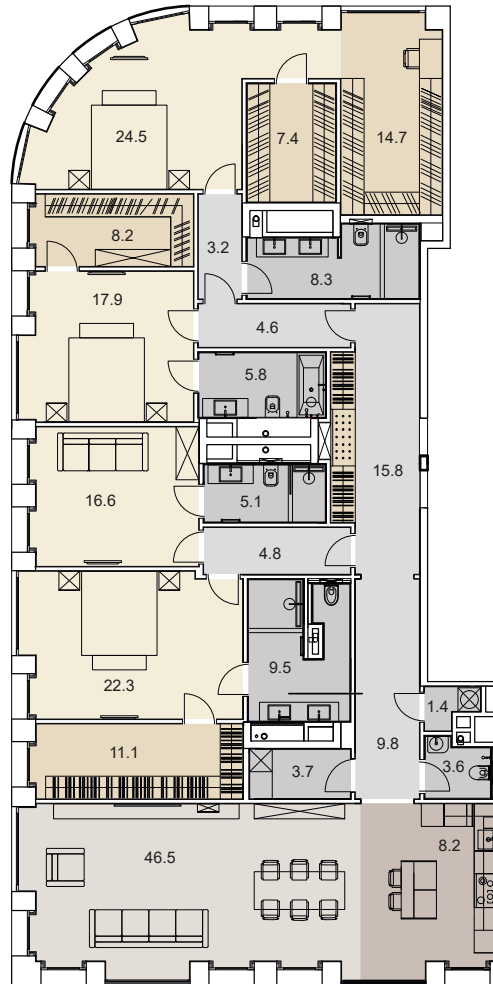

20+21 5 253.0

НОМЕР
КВАРТИРЫ

КОЛ-ВО
КОМНАТ

ОБЩАЯ
ПЛОЩАДЬ, м²

SAVIN

7 этаж +12.840
1 подъезд

- гостиная-столовая | [Color swatch]
- кухня | [Color swatch]
- спальня | [Color swatch]
- гардеробная | [Color swatch]
- кладовая | [Color swatch]
- сан. узел | [Color swatch]
- ванная комната | [Color swatch]
- холл | [Color swatch]
- коридор | [Color swatch]
- стояк ВК | [BK]