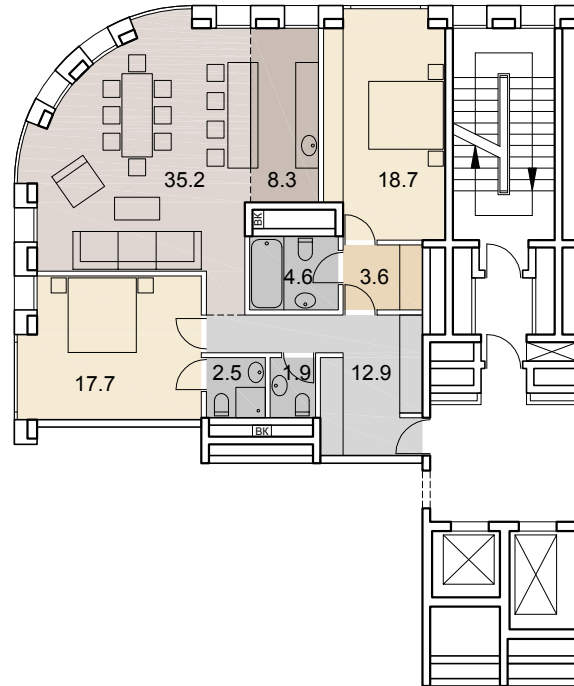

55

НОМЕР
КВАРТИРЫ

3

КОЛ-ВО
КОМНАТ

105.4

ОБЩАЯ
ПЛОЩАДЬ, м²

SAVIN

8 этаж +26.920
2 подъезд

- гостиная-столовая | [Color swatch]
- кухня | [Color swatch]
- спальня | [Color swatch]
- гардеробная | [Color swatch]
- кладовая | [Color swatch]
- сан. узел | [Color swatch]
- ванная комната | [Color swatch]
- холл | [Color swatch]
- коридор | [Color swatch]
- стояк ВК | [Color swatch] ВК