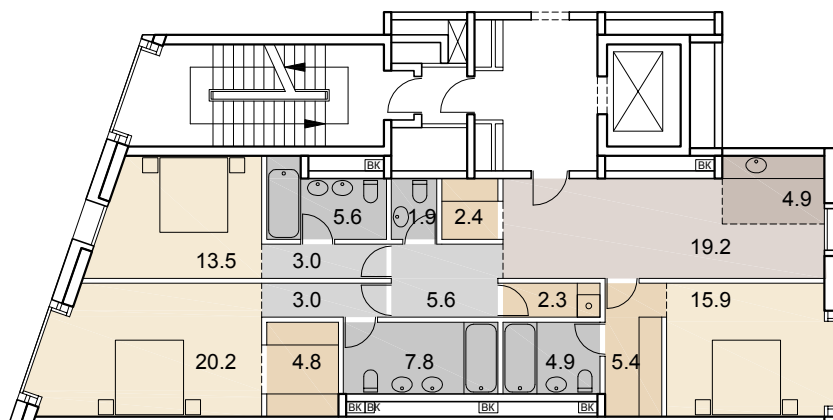

125 **4** **120.4**
 НОМЕР КОЛ-ВО ОБЩАЯ
 КВАРТИРЫ КОМНАТ ПЛОЩАДЬ, м²

SAVIN

8 этаж +25.500
 5 подъезд

- гостиная-столовая | [Color swatch]
- кухня-ниша | [Color swatch]
- спальня | [Color swatch]
- гардеробная | [Color swatch]
- кладовая | [Color swatch]
- сан. узел | [Color swatch]
- ванная комната | [Color swatch]
- холл | [Color swatch]
- коридор | [Color swatch]
- стояк ВК | [BK]