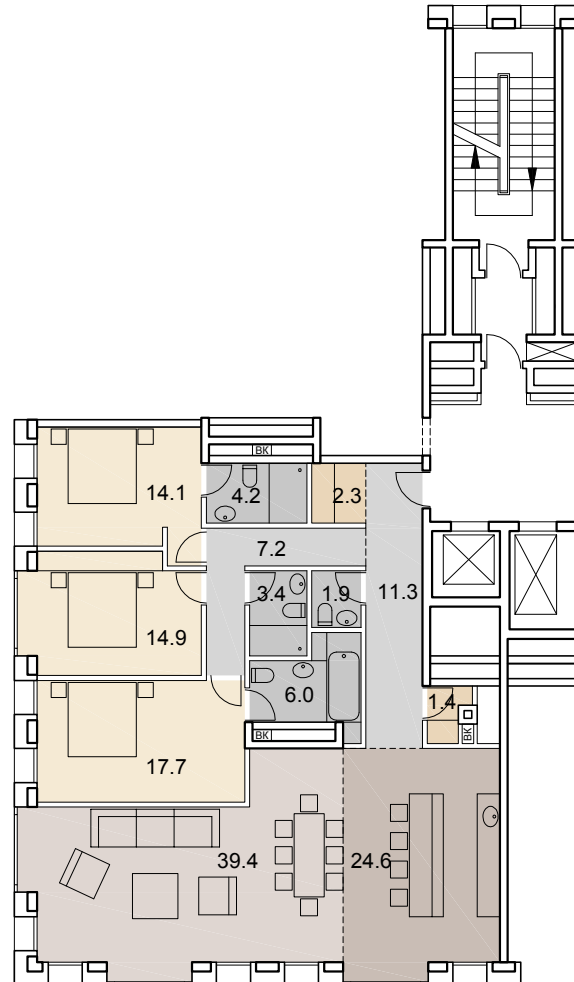

42

НОМЕР
КВАРТИРЫ

4

КОЛ-ВО
КОМНАТ

148.4

ОБЩАЯ
ПЛОЩАДЬ, м²

SAVIN

5 этаж +16.360
2 подъезд

- гостиная-столовая |
- кухня |
- спальня |
- гардеробная |
- кладовая |
- сан. узел |
- ванная комната |
- холл |
- коридор |
- стояк ВК | ВК