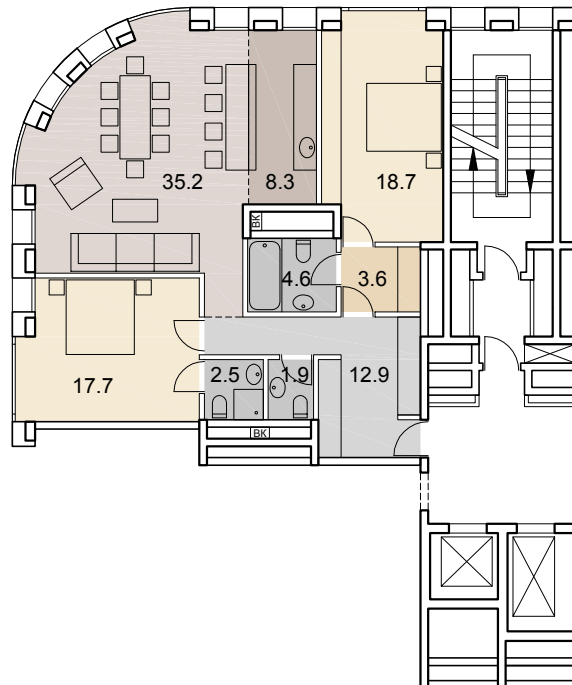

51

НОМЕР
КВАРТИРЫ

3

КОЛ-ВО
КОМНАТ

105.4

ОБЩАЯ
ПЛОЩАДЬ, м²

SAVIN

7 этаж +23.400
2 подъезд

гостиная-столовая	
кухня	
спальня	
гардеробная кладовая	
сан. узел ванная комната	
холл коридор	
стояк ВК	