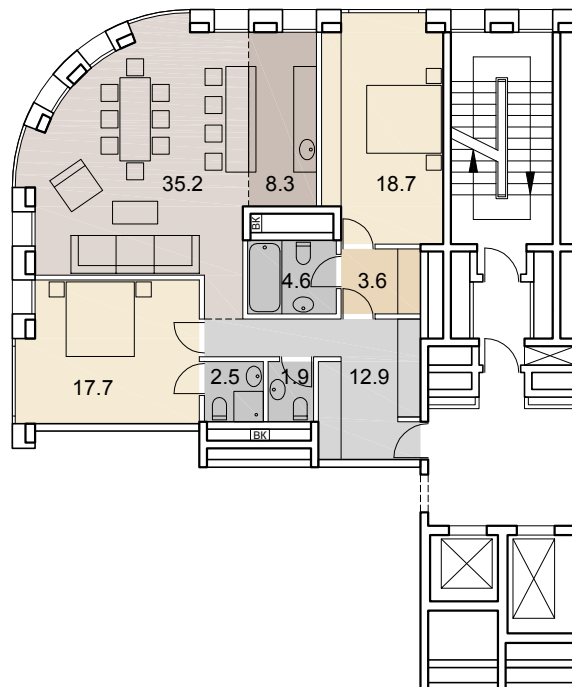

61

НОМЕР
КВАРТИРЫ

3

КОЛ-ВО
КОМНАТ

105.4

ОБЩАЯ
ПЛОЩАДЬ, м²

SAVIN

2 этаж +5.800
3 подъезд

гостиная-столовая	
кухня	
спальня	
гардеробная	
кладовая	
сан. узел	
ванная комната	
холл	
коридор	
стояк ВК	