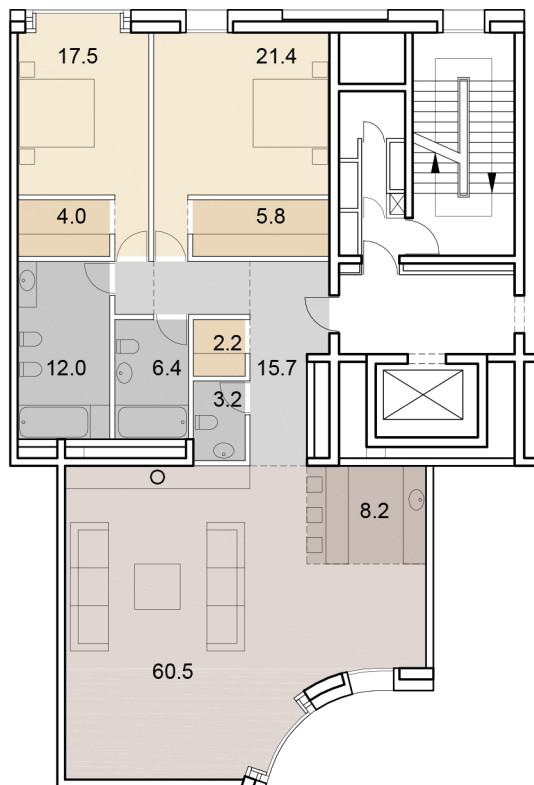

159 3 156.9

НОМЕР
КВАРТИРЫ

КОЛ-ВО
КОМНАТ

ОБЩАЯ
ПЛОЩАДЬТ, М²

SAVIN

7 этаж +21.900
8 подъезд

- гостиная-столовая | [Color swatch]
- кухня-ниша | [Color swatch]
- спальня | [Color swatch]
- гардеробная | [Color swatch]
- кладовая | [Color swatch]
- сан. узел | [Color swatch]
- ванная комната | [Color swatch]
- холл | [Color swatch]
- коридор | [Color swatch]
- стояк ВК | [Symbol]
- камин | [Symbol]