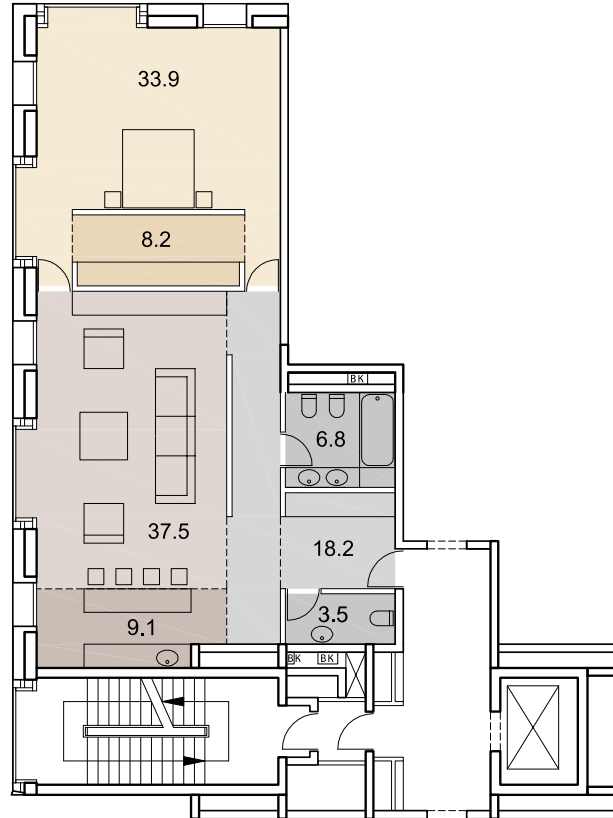

# 143

НОМЕР  
КВАРТИРЫ

# 117.2

ОБЩАЯ  
ПЛОЩАДЬ, М<sup>2</sup>

# SAVIN

5 этаж +14.700  
7 подъезд

- гостиная-столовая |
- кухня-ниша |
- спальня |
- гардеробная |
- кладовая |
- сан. узел |
- ванная комната |
- холл |
- коридор |
- стояк ВК | ВК