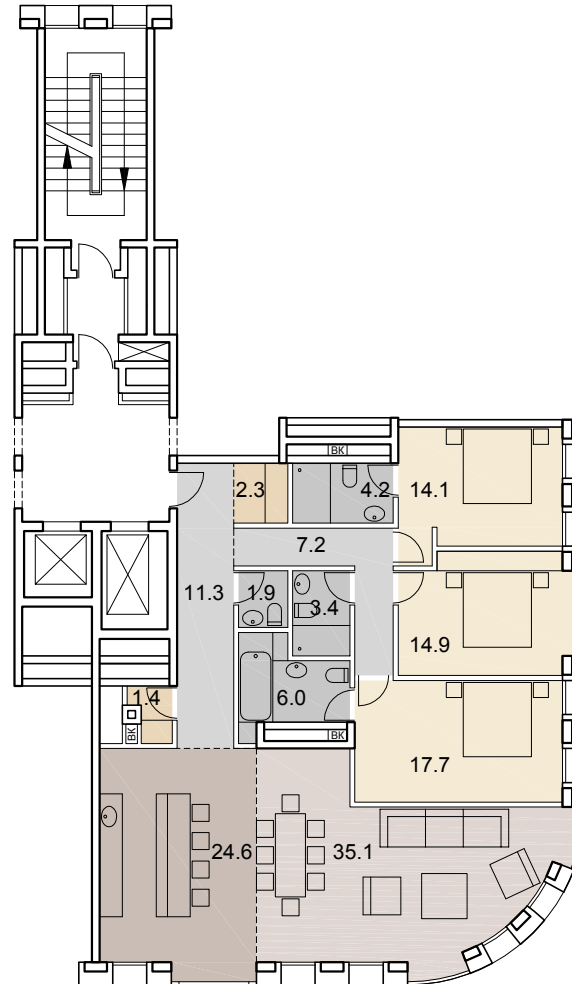

83

НОМЕР
КВАРТИРЫ

4

КОЛ-ВО
КОМНАТ

144.1

ОБЩАЯ
ПЛОЩАДЬ, м²

SAVIN

7 этаж +23.400
3 подъезд

- гостиная-столовая |
- кухня |
- спальня |
- гардеробная |
- кладовая |
- сан. узел |
- ванная комната |
- холл |
- коридор |
- стояк ВК | ВК