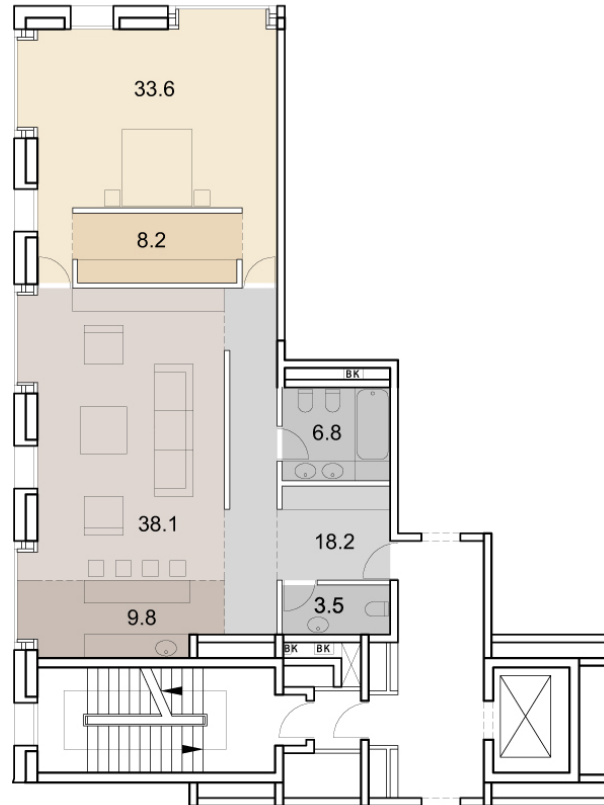

146
НОМЕР
КВАРТИРЫ

2
КОЛ-ВО
КОМНАТ

118.2
ОБЩАЯ
ПЛОЩАДЬ, М²

SAVIN

6 этаж +18.300
7 подъезд

гостиная-столовая	
кухня-ниша	
спальня	
гардеробная кладовая	
сан. узел ванная комната	
холл коридор	
стояк ВК	ВК