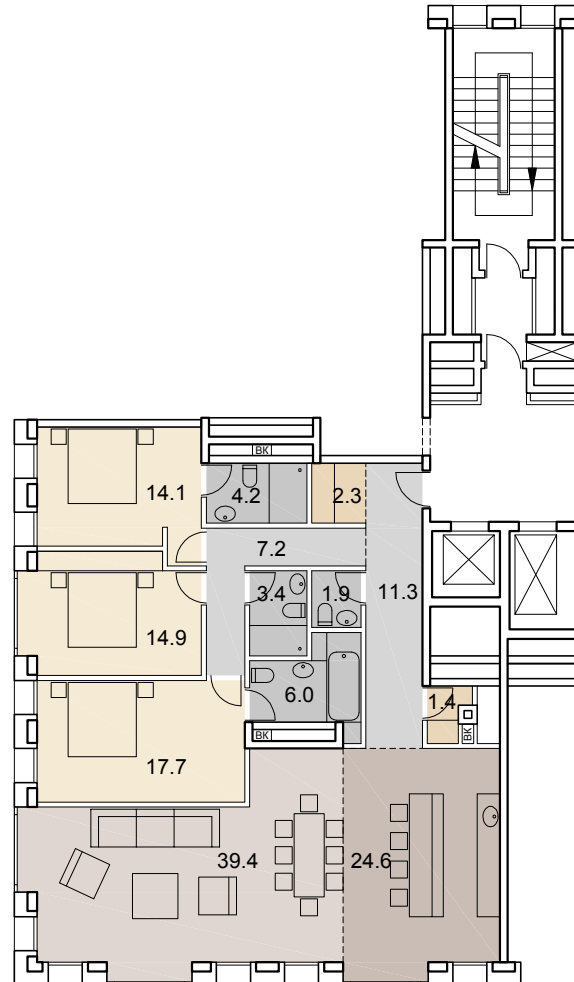

76

НОМЕР
КВАРТИРЫ

4

КОЛ-ВО
КОМНАТ

148.4

ОБЩАЯ
ПЛОЩАДЬ, м²

SAVIN

6 этаж +19.880
3 подъезд

- гостиная-столовая |
- кухня |
- спальня |
- гардеробная |
- кладовая |
- сан. узел |
- ванная комната |
- холл |
- коридор |
- стояк ВК | ВК