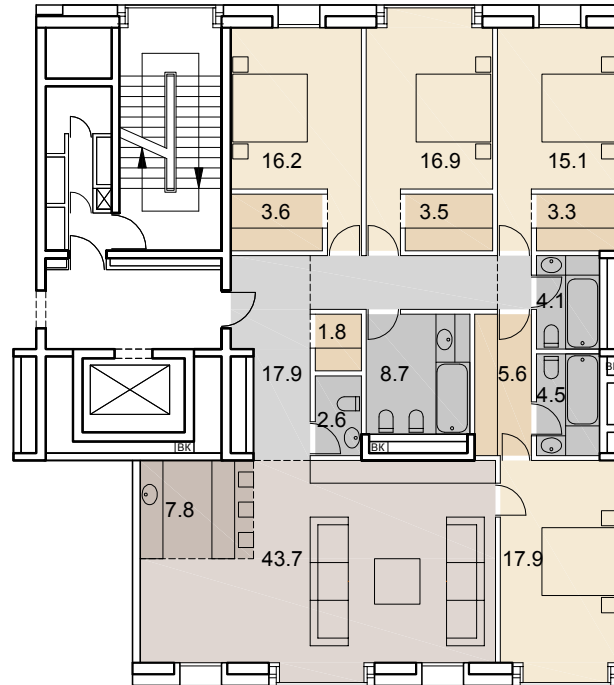

158

НОМЕР
КВАРТИРЫ

5

КОЛ-ВО
КОМНАТ

173.2

ОБЩАЯ
ПЛОЩАДЬ, м²

SAVIN

6 этаж +18.300
8 подъезд

- гостиная-столовая | [Color swatch]
- кухня-ниша | [Color swatch]
- спальня | [Color swatch]
- гардеробная | [Color swatch]
- кладовая | [Color swatch]
- сан. узел | [Color swatch]
- ванная комната | [Color swatch]
- холл | [Color swatch]
- коридор | [Color swatch]
- стояк ВК | [Color swatch]