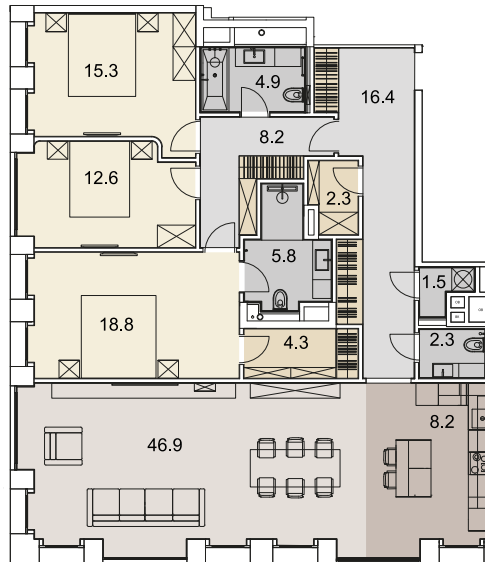

12

НОМЕР
КВАРТИРЫ

4

КОЛ-ВО
КОМНАТ

147.5

ОБЩАЯ
ПЛОЩАДЬ, м²

SAVIN

5 этаж +16.360
1 подъезд

- гостиная-столовая |
- кухня |
- спальня |
- гардеробная |
- кладовая |
- сан. узел |
- ванная комната |
- холл |
- коридор |
- стояк ВК | ВК