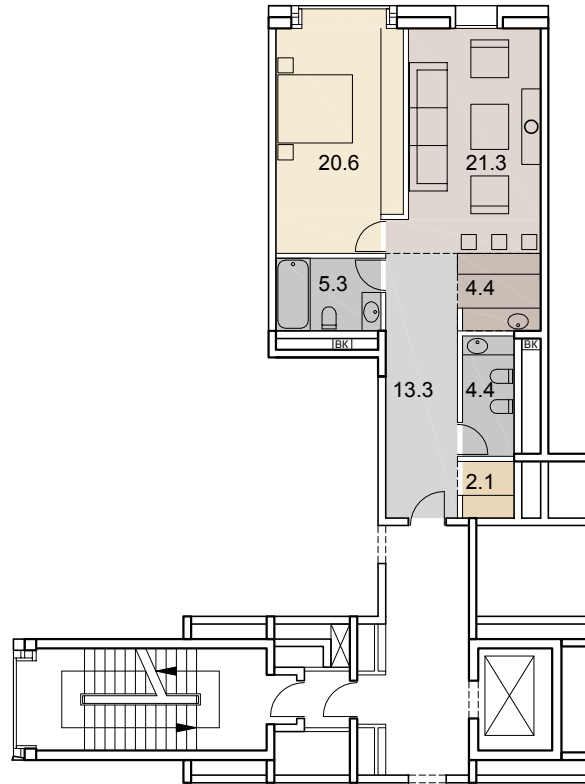

# 71.4

ОБЩАЯ  
ПЛОЩАДЬ, м<sup>2</sup>

# SAVIN

7 этаж +21.900

7 подъезд

- гостиная-столовая | [Color swatch]
- кухня-ниша | [Color swatch]
- спальня | [Color swatch]
- гардеробная  
кладовая | [Color swatch]
- сан. узел | [Color swatch]
- ванная комната | [Color swatch]
- холл | [Color swatch]
- коридор | [Color swatch]
- стояк ВК | [ВК]
- камин | ○