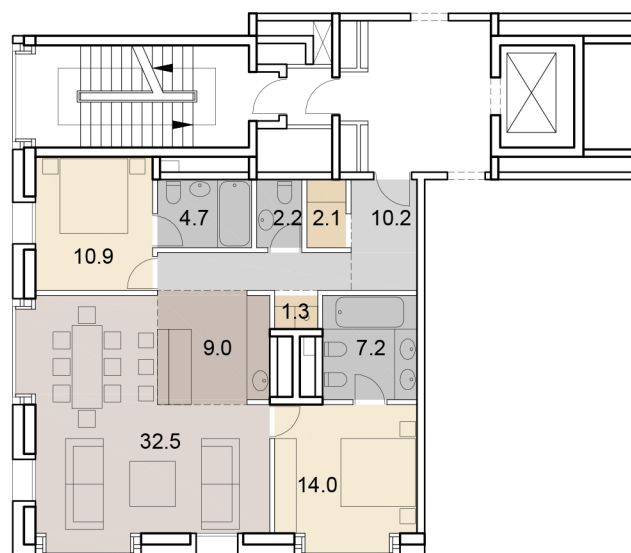

93 НОМЕР
КВАРТИРЫ

3 КОЛ-ВО
КОМНАТ

94.1 ОБЩАЯ
ПЛОЩАДЬТ, М²

SAVIN

3 этаж +7.500
4 подъезд

- гостиная-столовая
- кухня-ниша
- спальня
- гардеробная
кладовая
- сан. узел
ванная комната
- холл
коридор
- стояк ВК