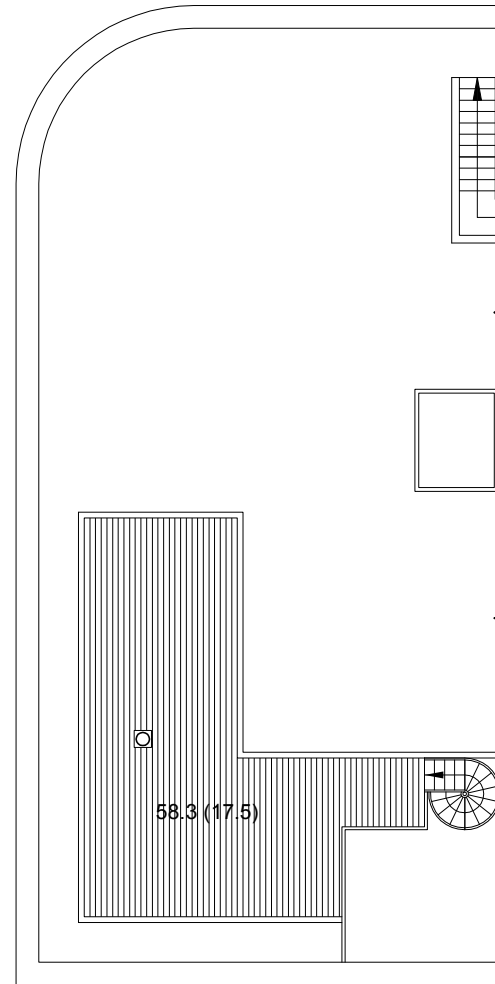

88

НОМЕР  
КВАРТИРЫ

5

КОЛ-ВО  
КОМНАТ

258.3

ОБЩАЯ  
ПЛОЩАДЬ, м<sup>2</sup>

SAVIN

9 этаж +30.440  
3 подъезд

- гостиная-столовая |
- кухня-ниша |
- спальня |
- гардеробная  
кладовая |
- сан. узел |
- ванная комната |
- холл |
- коридор |
- терраса |
- стояк ВК | ВК
- камин |