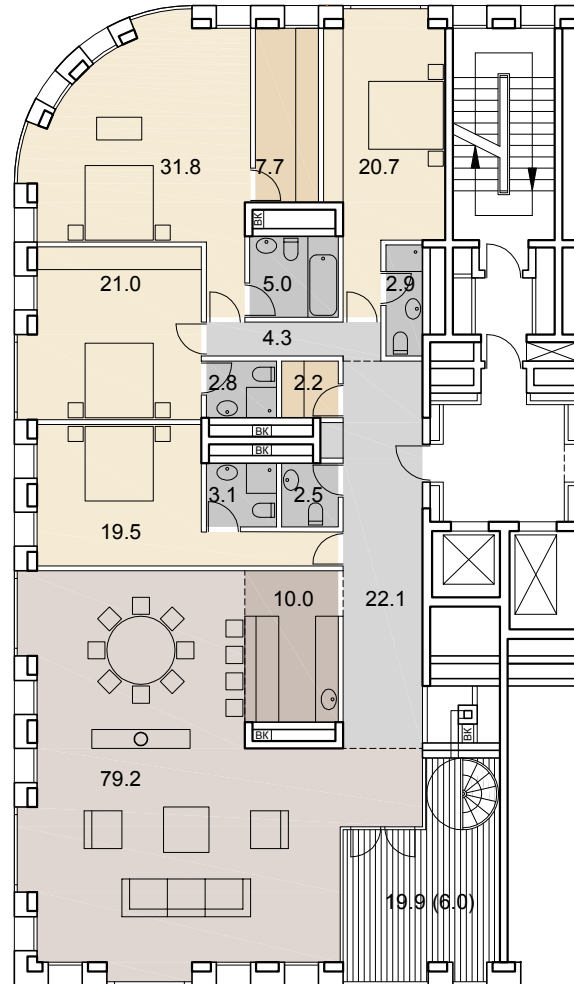

88

НОМЕР  
КВАРТИРЫ

5

КОЛ-ВО  
КОМНАТ

258.3

ОБЩАЯ  
ПЛОЩАДЬ, м<sup>2</sup>

SAVIN

9 этаж +30.440  
3 подъезд

- гостиная-столовая |
- кухня-ниша |
- спальня |
- гардеробная  
кладовая |
- сан. узел |
- ванная комната |
- холл |
- коридор |
- терраса |
- стояк ВК | ВК
- камин |