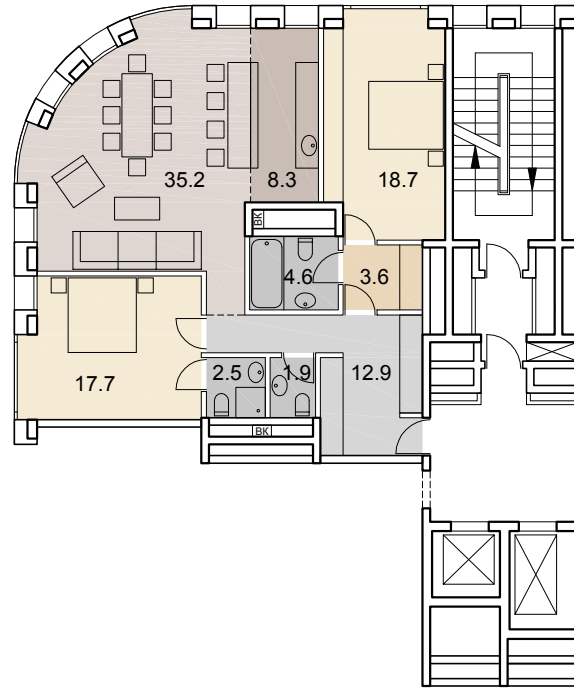

69

НОМЕР
КВАРТИРЫ

3

КОЛ-ВО
КОМНАТ

105.4

ОБЩАЯ
ПЛОЩАДЬ, м²

SAVIN

4 этаж +12.840
3 подъезд

- гостиная-столовая |
- кухня |
- спальня |
- гардеробная |
- кладовая |
- сан. узел |
- ванная комната |
- холл |
- коридор |
- стояк ВК |