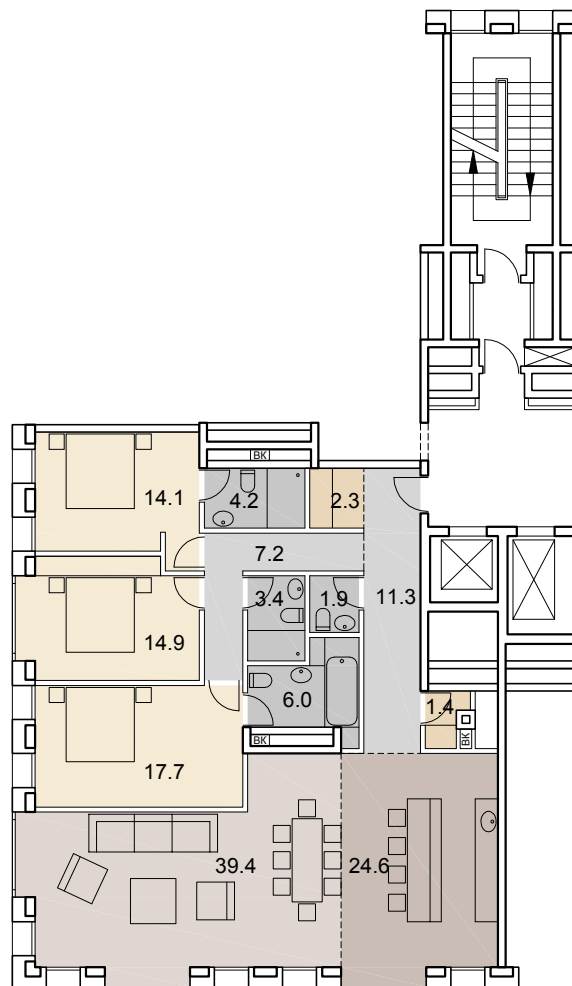

4

НОМЕР
КВАРТИРЫ

4

КОЛ-ВО
КОМНАТ

148.4

ОБЩАЯ
ПЛОЩАДЬ, м²

SAVIN

3 этаж +9.320
1 подъезд

- гостиная-столовая |
- кухня |
- спальня |
- гардеробная |
- кладовая |
- сан. узел |
- ванная комната |
- холл |
- коридор |
- стояк ВК |