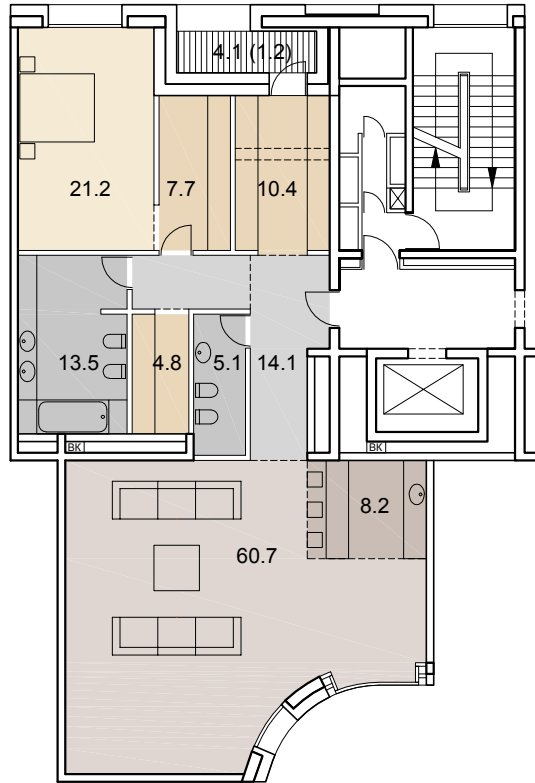

153

НОМЕР
КВАРТИРЫ

2

КОЛ-ВО
КОМНАТ

146.9

ОБЩАЯ
ПЛОЩАДЬ, м²

SAVIN

4 этаж +11.100
8 подъезд

- гостиная-столовая | 
- кухня-ниша | 
- спальня | 
- гардеробная | 
- кладовая | 
- сан. узел | 
- ванная комната | 
- холл | 
- коридор | 
- терраса | 
- стояк ВК | 