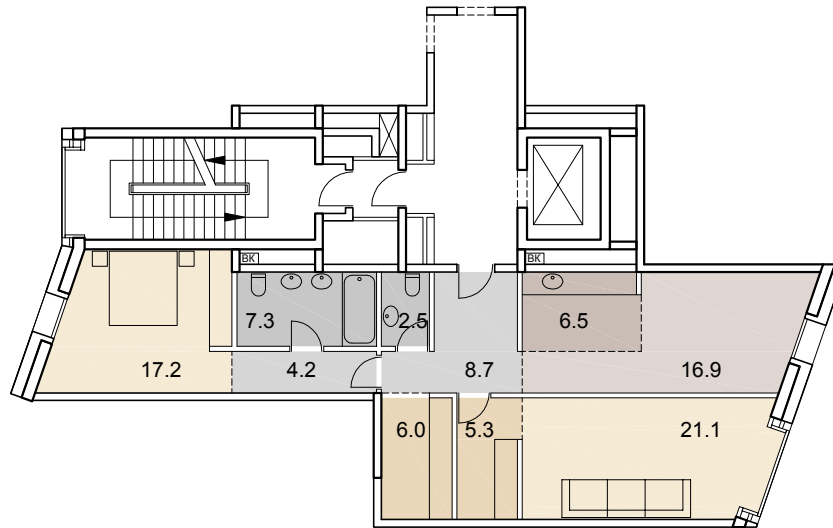

148

НОМЕР
КВАРТИРЫ

3

КОЛ-ВО
КОМНАТ

95.7

ОБЩАЯ
ПЛОЩАДЬ, м²

SAVIN

7 этаж +21.900
7 подъезд

- гостиная-столовая | [Color swatch]
- кухня-ниша | [Color swatch]
- спальня | [Color swatch]
- гардеробная | [Color swatch]
- кладовая | [Color swatch]
- сан. узел | [Color swatch]
- ванная комната | [Color swatch]
- холл | [Color swatch]
- коридор | [Color swatch]
- стояк ВК | [BK]