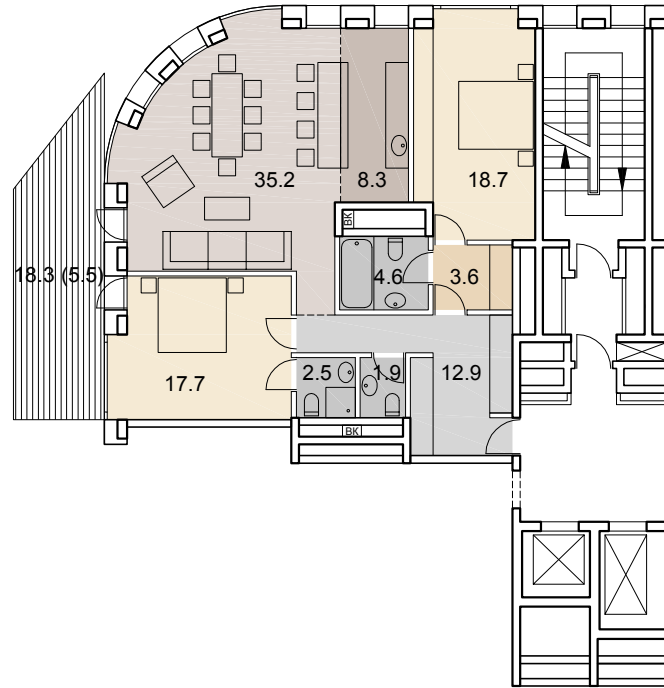

31

НОМЕР
КВАРТИРЫ

3

КОЛ-ВО
КОМНАТ

110.9

ОБЩАЯ
ПЛОЩАДЬ, м²

SAVIN

2 этаж +5.800
2 подъезд

гостиная-столовая	
кухня	
спальня	
гардеробная кладовая	
сан. узел ванная комната	
холл коридор	
терраса	
стояк ВК	