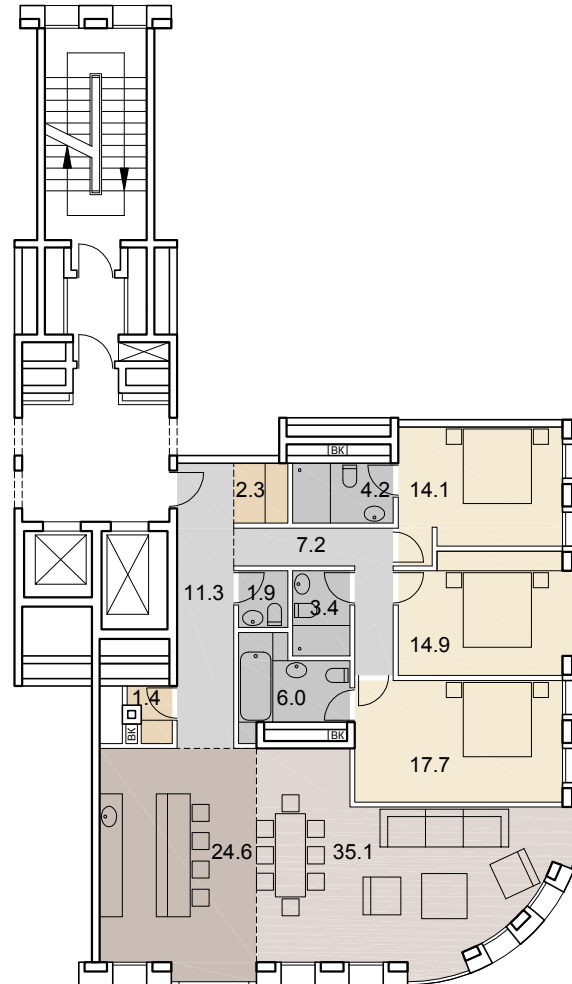

15

НОМЕР
КВАРТИРЫ

4

КОЛ-ВО
КОМНАТ

144.1

ОБЩАЯ
ПЛОЩАДЬ, м²

SAVIN

5 этаж +16.360
1 подъезд

- гостиная-столовая |
- кухня |
- спальня |
- гардеробная |
- кладовая |
- сан. узел |
- ванная комната |
- холл |
- коридор |
- стояк ВК | ВК